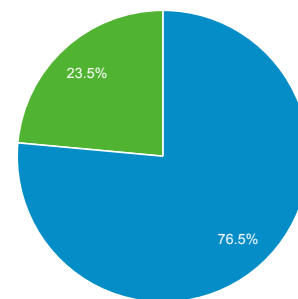

Audience Overview

Oct 1, 2016 - Sep 30, 2017

All Users
100.00% Sessions

Overview

Sessions

New Visitor Returning Visitor

Language	Sessions	% Sessions
1. en-us	15,246	98.25%
2. es-419	103	0.66%
3. es-xl	82	0.53%
4. en-gb	27	0.17%
5. en	10	0.06%
6. es	9	0.06%
7. es-es	8	0.05%
8. es-us	8	0.05%
9. zh-cn	5	0.03%
10. en-ca	3	0.02%