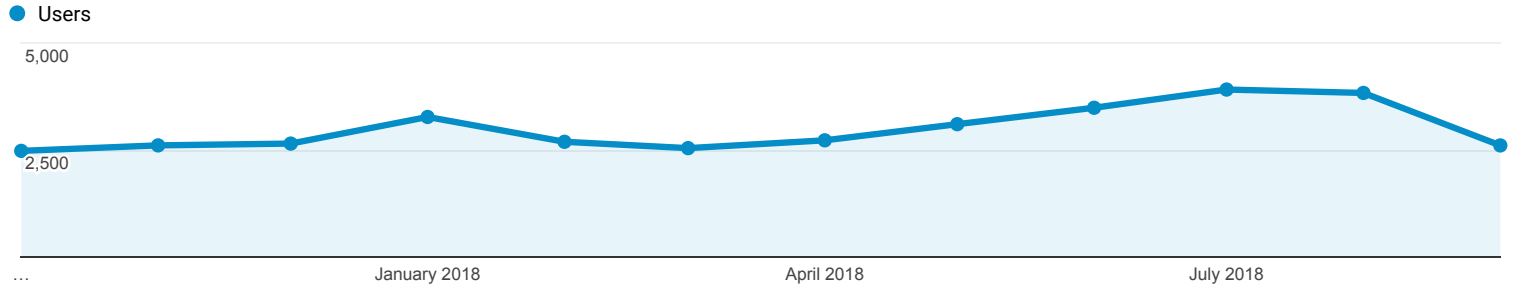

Audience Overview

All Users
100.00% Users

Oct 1, 2017 - Sep 30, 2018

Overview

New Visitor Returning Visitor

Language	Users	% Users
1. en-us	33,109	97.31%
2. es-xl	296	0.87%
3. es-419	268	0.79%
4. es-us	94	0.28%
5. en-gb	73	0.21%
6. es-es	67	0.20%
7. es	27	0.08%
8. en	9	0.03%
9. pt-br	8	0.02%
10. en-ca	7	0.02%