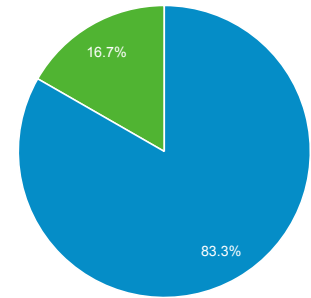

Audience Overview

All Users
100.00% Users

Oct 1, 2017 - Sep 30, 2018

Overview

New Visitor Returning Visitor

Language	Users	% Users
1. en-us	33,109	97.31%
2. es-xl	296	0.87%
3. es-419	268	0.79%
4. es-us	94	0.28%
5. en-gb	73	0.21%
6. es-es	67	0.20%
7. es	27	0.08%
8. en	9	0.03%
9. pt-br	8	0.02%
10. en-ca	7	0.02%